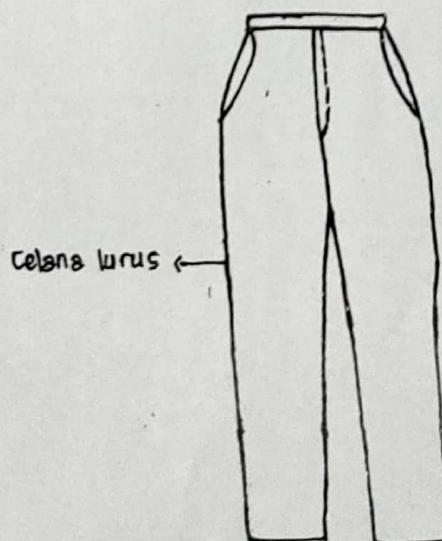

GAMBAR SERAGAM KULIAH
 D III FARMASI PUTRI DAN D III KEBIDANAN
 STIKES MUHAMMADIYAH KLATEN

Tampak Belakang

Celana

- * Panjang baju 10-15 cm diatas lutut
- * Jilbab sudah ada, diberikan dalam paket kain
- * Untuk DIII Farmasi atasan putih, bawahan biru dongker
- * Untuk DIII Kebidanan atasan putih, bawahan biru laut