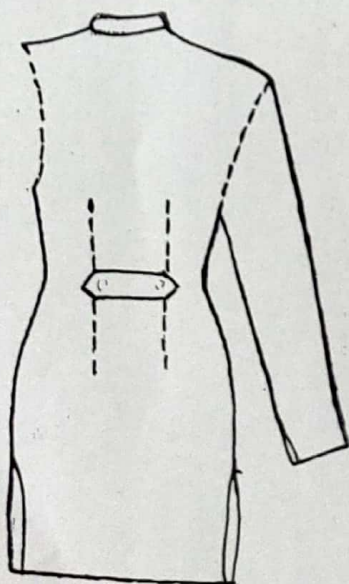

GAMBAR SERAGAM KULIAH
 D III FARMASI PUTRI DAN D III KEBIDANAN
 STIKES MUHAMMADIYAH KLATEN

Tampak Belakang

Celana

- * Panjang baju 10-15 cm diatas lutut
- * Jilbab sudah ada, diberikan dalam paket kain
- * Untuk DIII Farmasi atasan putih, bawahan biru dongker
- * Untuk DIII Kebidanan atasan putih, bawahan biru laut