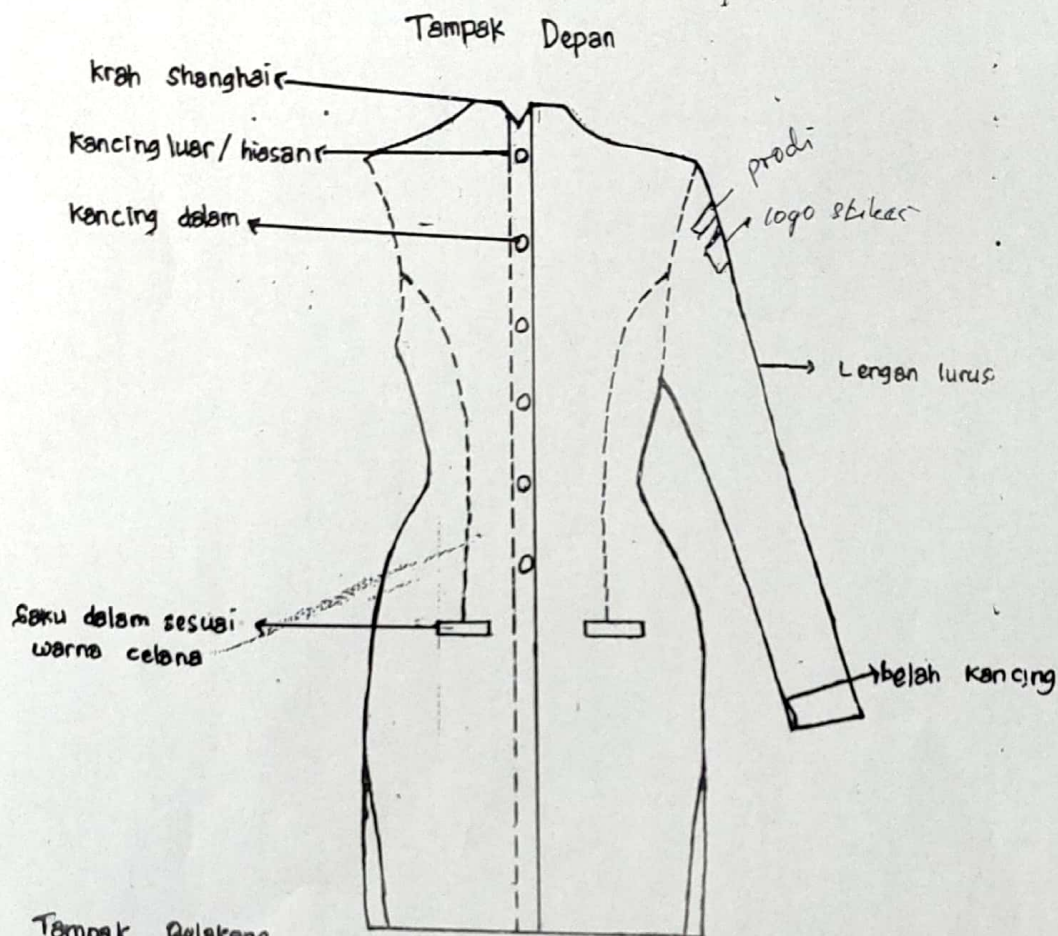

GAMBAR SERAGAM KULIAH
 D III FARMASI PUTRI DAN D III KEBIDANAN
 STIKES MUHAMMADIYAH KLATEN

Tampak Belakang

Celana

- * Panjang baju 10-15 cm diatas lutut
- * Jilbab sudah ada, diberikan dalam paket kain
- * Untuk DIII Farmasi atasan putih, bawahan biru dongker
- * Untuk DIII Kebidanan atasan putih, bawahan biru laut