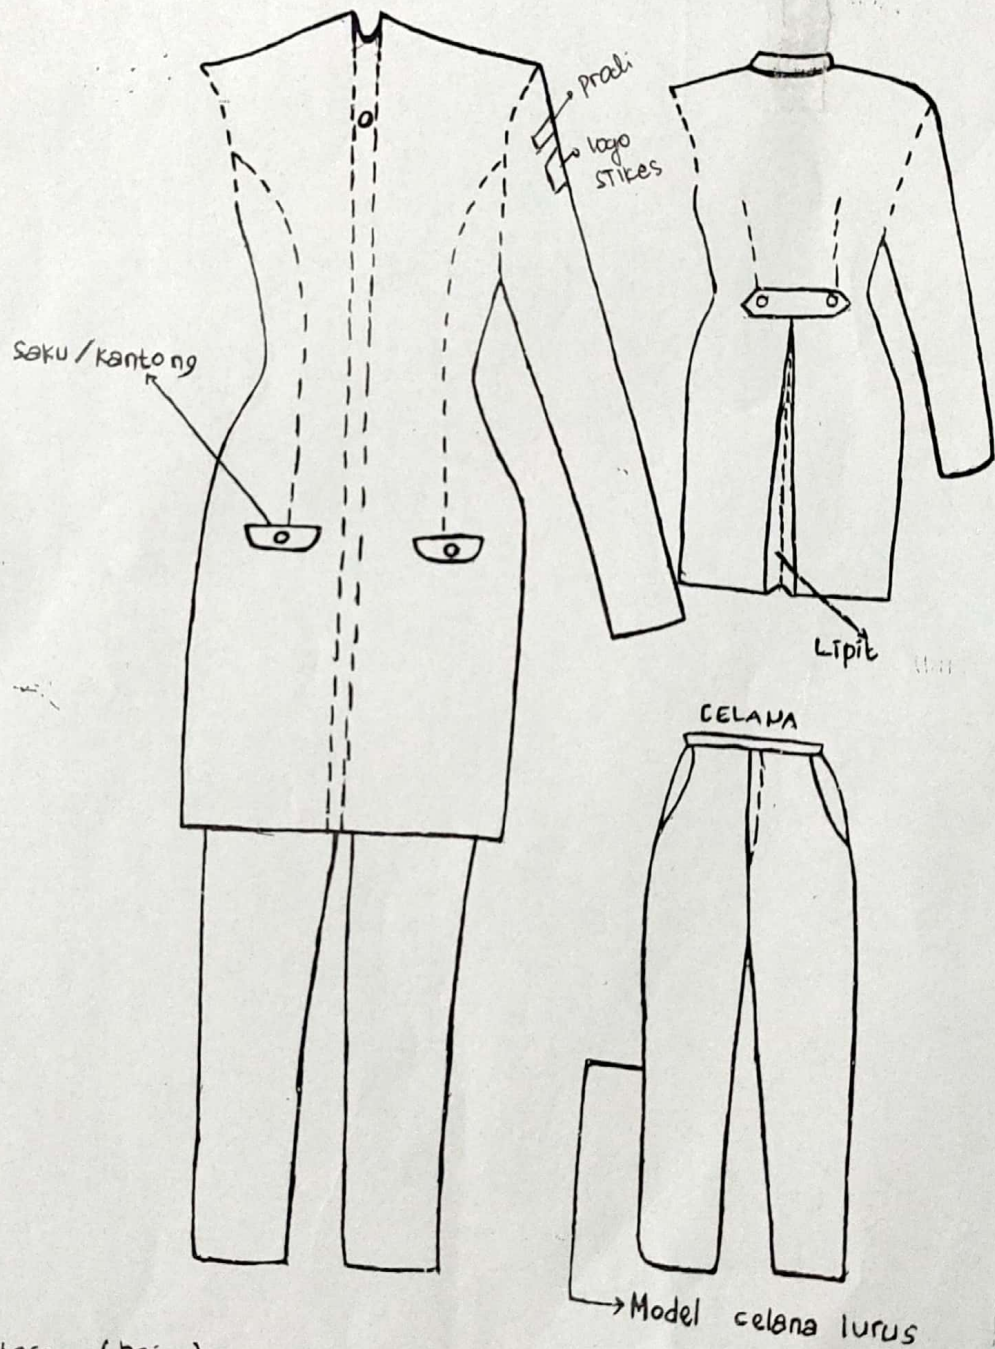

GAMBAR SERAGAM KULIAH
S-1 DAN DIII KEPERAWATAN PUTRI
STIKES MUHAMMADIYAH KILATEN

- * Panjang atasan (baju) 10-15 cm di atas lutut
- * Silbab sudah ada, diberikan dlm. paket kain
- * Untuk DIII Keperawatan atasan putih, bawahan coklat
- * Untuk SI Keperawatan atasan putih, bawahan hijau